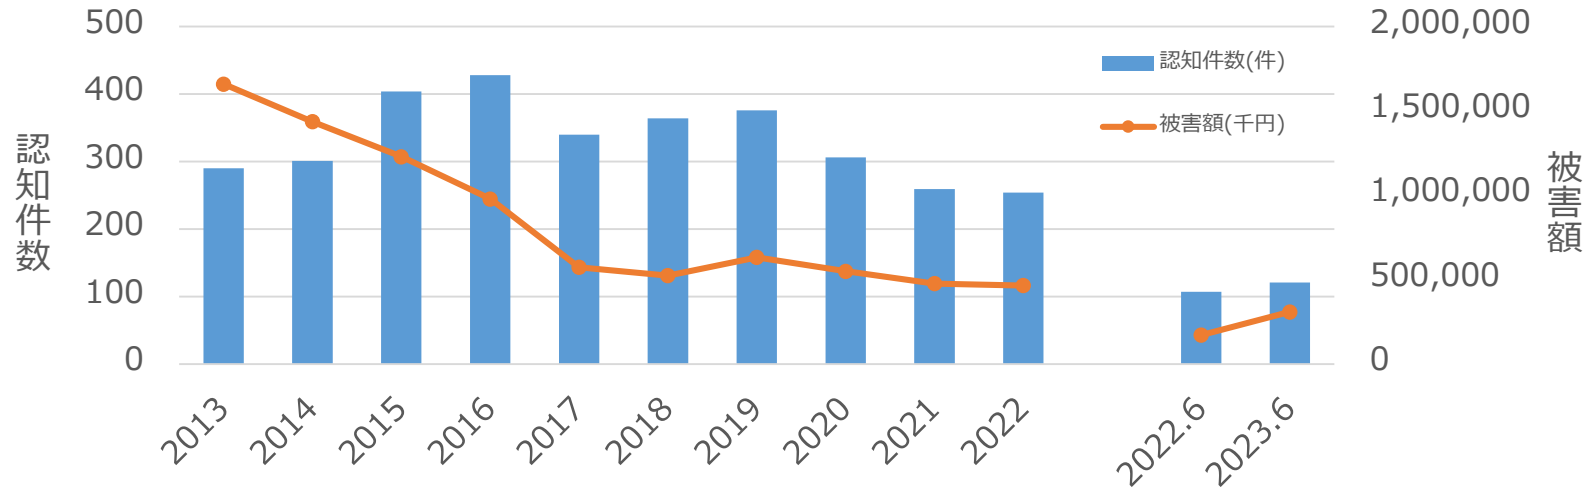

茨城県の犯罪・事故の特徴 3

○ 二セ電話詐欺の認知・被害額

- ・高齢者が多いため、狙いを付けやすい
- ・犯行拠点が多い東京から近く、犯行しやすい