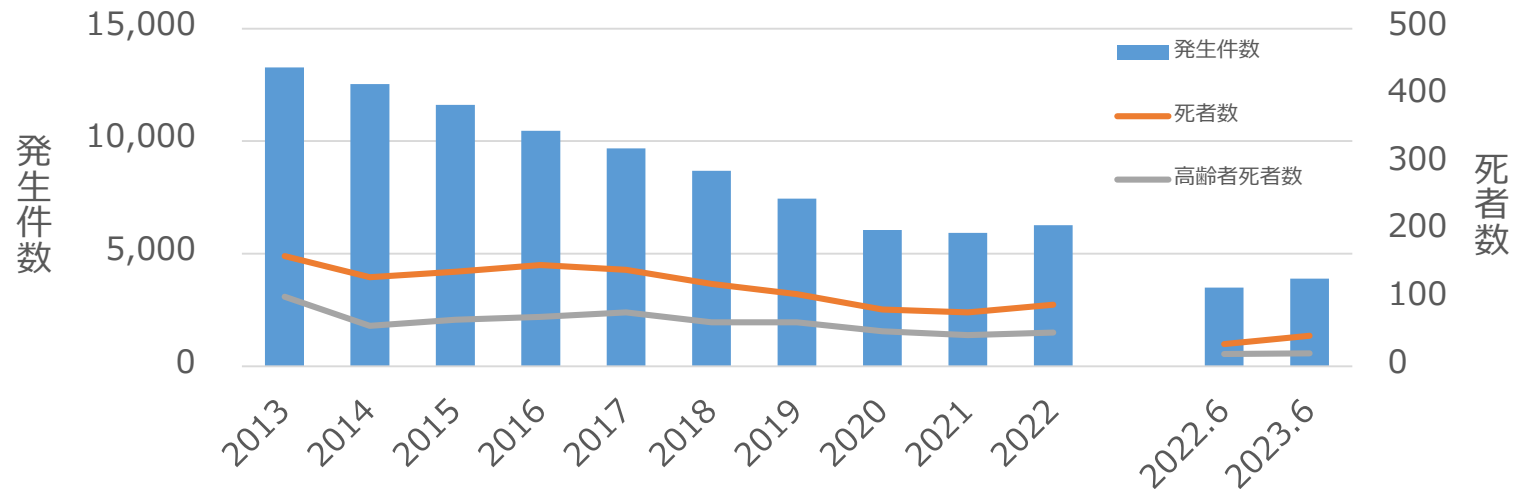

○ 交通人身事故の発生状況と交通事故死者数

- ・自動車依存社会であり、交通量が多い
- ・歩行者保護意識が低い