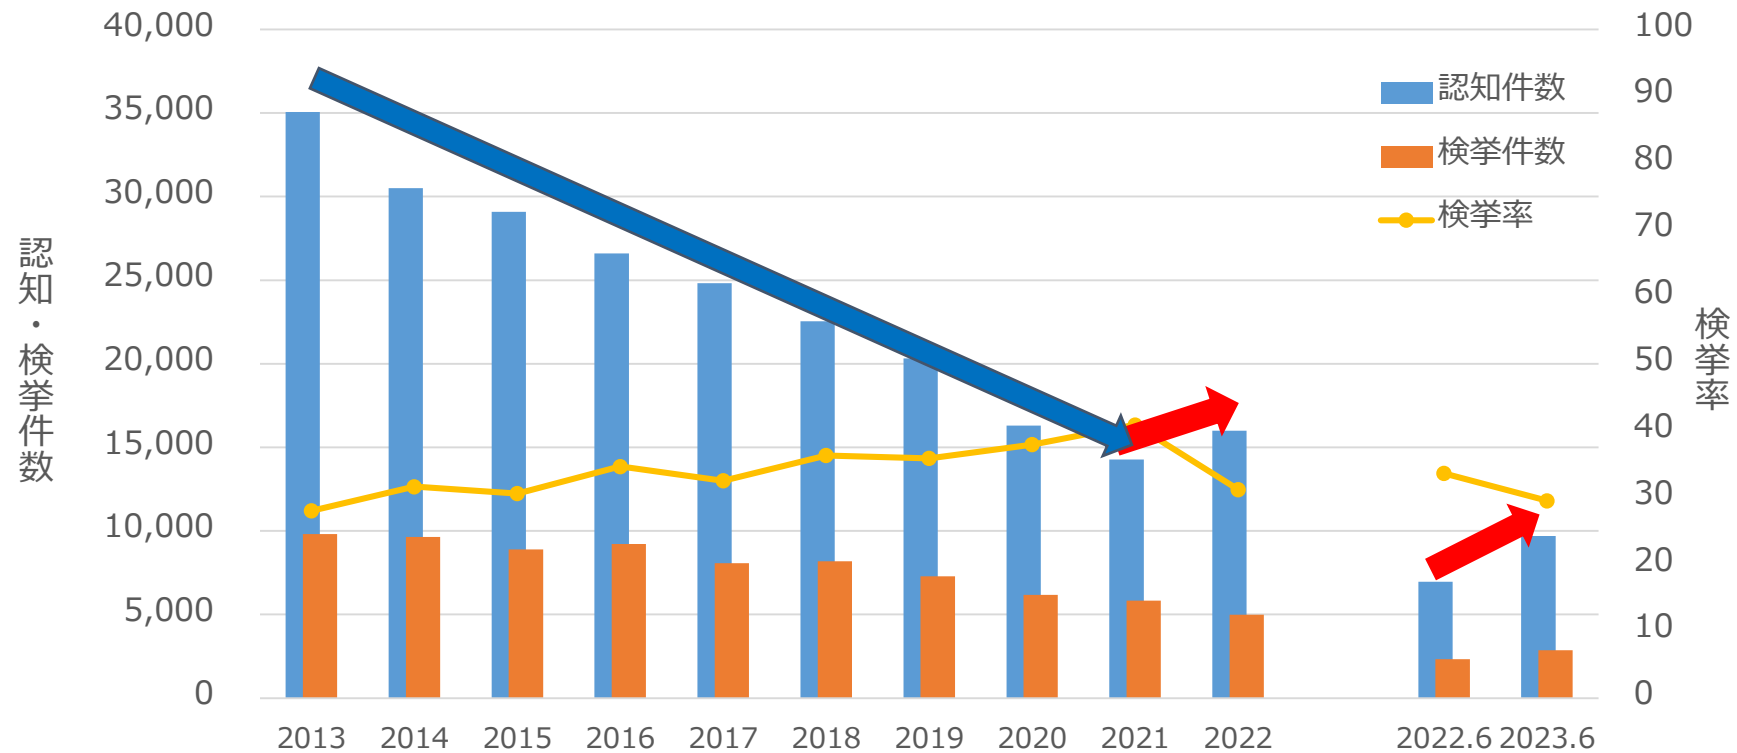

茨城県の治安情勢と 警察の対応

茨城県警察の組織構成

職員数：約5,400人

茨城県の犯罪・事故の特徴 1

○ 刑法犯認知・検挙件数の推移

刑法犯…殺人、強盗、暴行、窃盗、詐欺など

茨城県の犯罪・事故の特徴 2

○ 住宅侵入窃盗認知・検挙件数