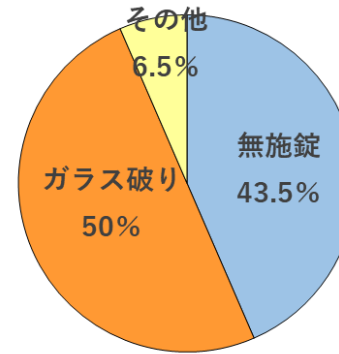

茨城県の治安情勢と 警察の対応

茨城県警察の組織構成

職員数：約5,400人

茨城県の犯罪・事故の特徴 1

○ 刑法犯認知・検挙件数の推移

刑法犯…殺人、強盗、暴行、窃盗、詐欺など

茨城県の犯罪・事故の特徴 2

○ 住宅侵入窃盗認知・検挙件数

- ・住宅の敷地が広いいため、隠れやすい
- ・無施錠が多いため、侵入しやすい

住宅への侵入方法

住宅侵入窃盗の犯行用具

○ 自動車盗認知・検挙件数

- ・自動車が多いため、狙いを付けやすい
- ・道路網が発達しているため、逃げやすい
- ・盗難車の解体場所が多く、港がある

盗難自動車の解体現場

解体された盗難自動車

茨城県の犯罪・事故の特徴 3