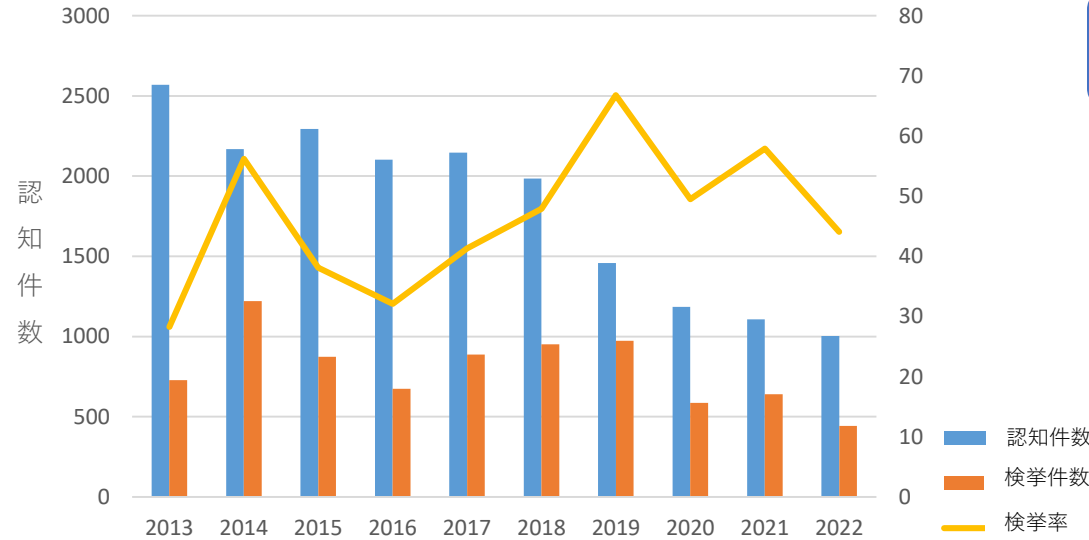

茨城県の治安情勢と 警察の対応

茨城県警察の組織構成

職員数：約5,400人

茨城県の犯罪・事故の特徴 1

○ 刑法犯認知・検挙件数の推移

刑法犯…殺人、強盗、暴行、窃盗、詐欺など

茨城県の犯罪・事故の特徴 2

○ 住宅侵入窃盗認知・検挙件数