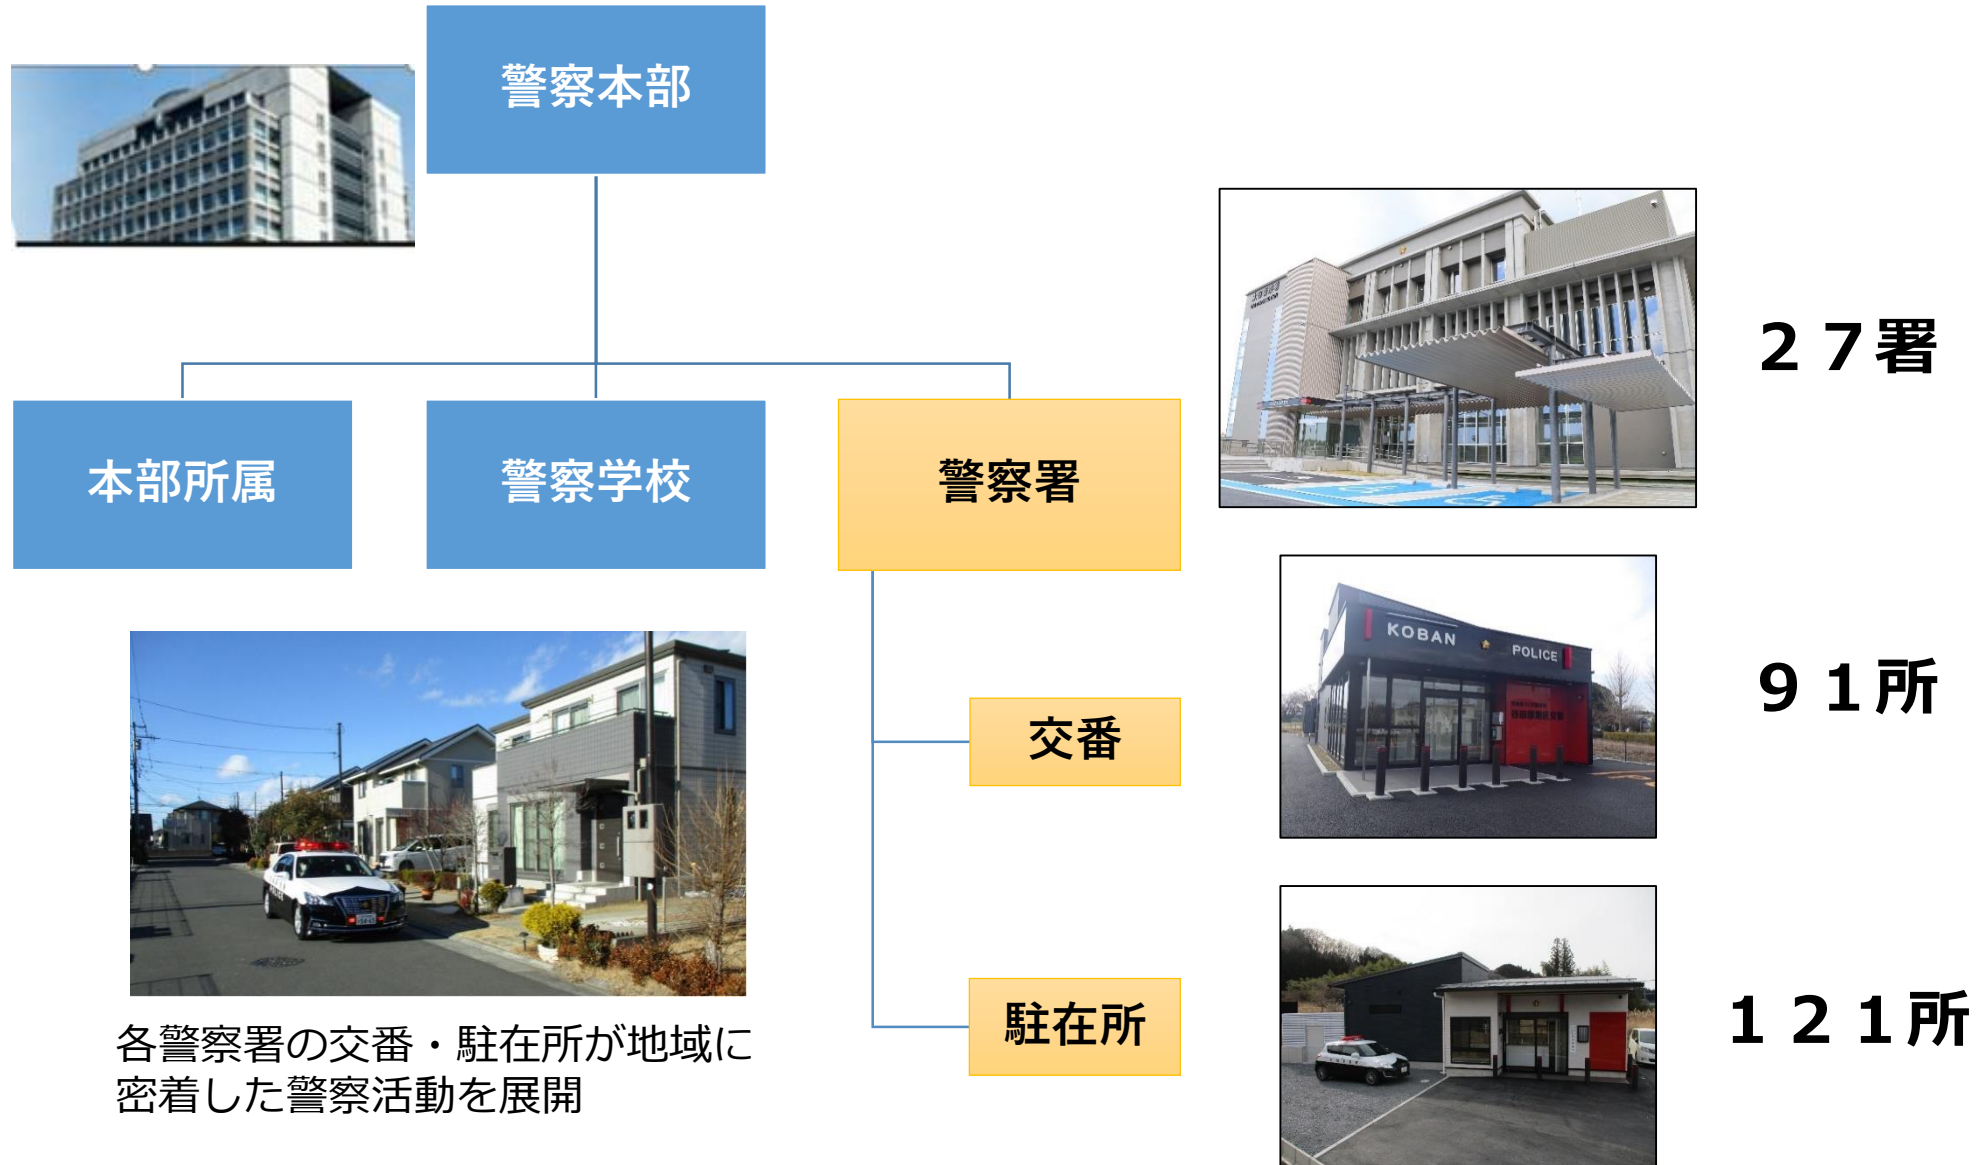

茨城県の治安情勢と 警察の対応

茨城県警察の組織構成

職員数：約5,400人

茨城県の犯罪・事故の特徴 1

○ 刑法犯認知・検挙件数の推移

刑法犯…殺人、強盗、暴行、窃盗、詐欺など

茨城県の犯罪・事故の特徴 2

○ 住宅侵入窃盗認知・検挙件数

- ・住宅の敷地が広いいため、隠れやすい
- ・無施錠が多いため、侵入しやすい

住宅への侵入方法

住宅侵入窃盗の犯行用具

○ 自動車盗認知・検挙件数

- ・自動車が多いため、狙いを付けやすい
- ・道路網が発達しているため、逃げやすい
- ・盗難車の解体場所が多く、港がある

盗難自動車の解体現場

解体された盗難自動車

茨城県の犯罪・事故の特徴 3

○ 二セ電話詐欺の認知・被害額

- ・高齢者が多いため、狙いを付けやすい
- ・犯行拠点が多い東京から近く、犯行しやすい

○ 交通人身事故の発生状況と交通事故死者数

- ・自動車依存社会であり、交通量が多い
- ・歩行者保護意識が低い

これまでの茨城県警察の安全対策と課題

IBARAKI POLICE

SNS+1 県民とともに歩む

茨城県警察SNS+1
公式アカウント