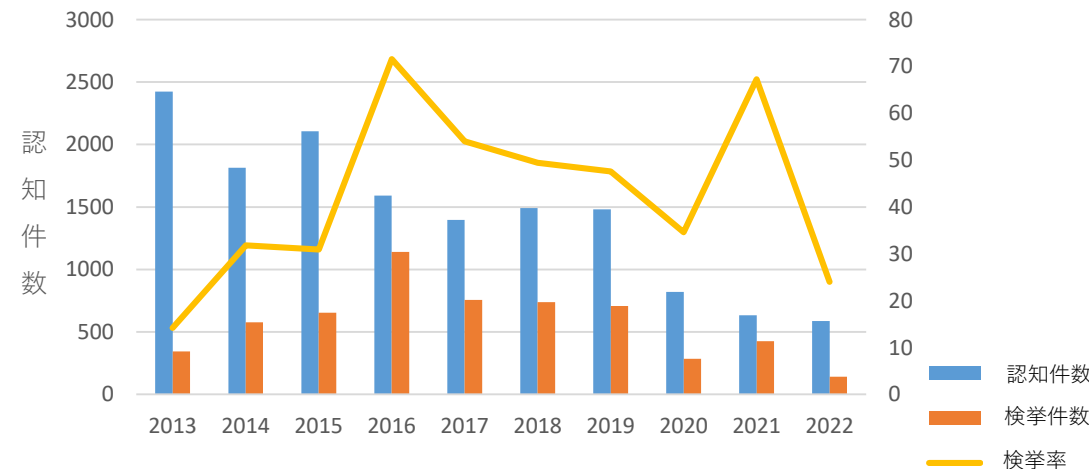

○ 自動車盗認知・検挙件数