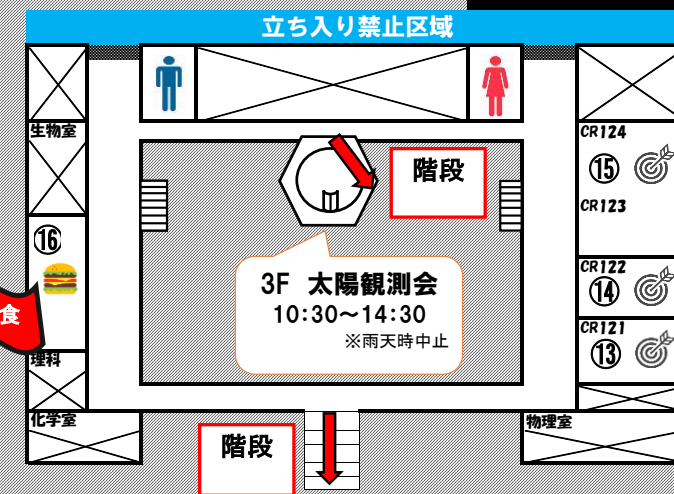

1階平面図

1階	企画名	団体名	場所
①	🍔 広報&食いもんや ~おびっちゃん~	広報・教員有志	CR111
②	🎯 Break&Head (脱出ゲーム)	3-2	CR112
③	🎯 縁日	3-2	CR113
④	👁️ オーンジュ フルーツサンドの装飾	3-1	CR114
⑤	🍔 ぼんびんぼっぴ ぼんぼんびアイス	6-1	CR211
⑥	👁️ 天文科学部 防災広場 PBL/地理B	天文科学部 保健委員会 社会科	CR212
⑦	🎯 Space Rider (ストラックアウト)	5-1有志	CR213
⑧	👁️ 保護者バザー	有志	技術室
⑨	🍔 ゆうさく食堂	5-1	中庭
⑩	🍔 Booh!!	4-1	カフェテリア
⑪	🍔 オーンジュ フルーツサンド販売	3-1	カフェテリア
⑫	🍔 メフォス うどん・カレー	メフォス	カフェテリア

2階平面図

2階	企画名	団体名	場所	企画名	団体名	場所
⑬	🎯 ハッピーバンブー	4-1	CR121	🎯 呪われた廃屋 ~れんくんを助け出せ!~	2-1	CR123 CR124
⑭	🎯 倒せ!!金太郎	1-1	CR122	🍔 Book Cafe	製菓部 図書委員会	サイエンスシアター

🍔 模擬店 👁️ 展示発表 🎯 体験型アトラクション