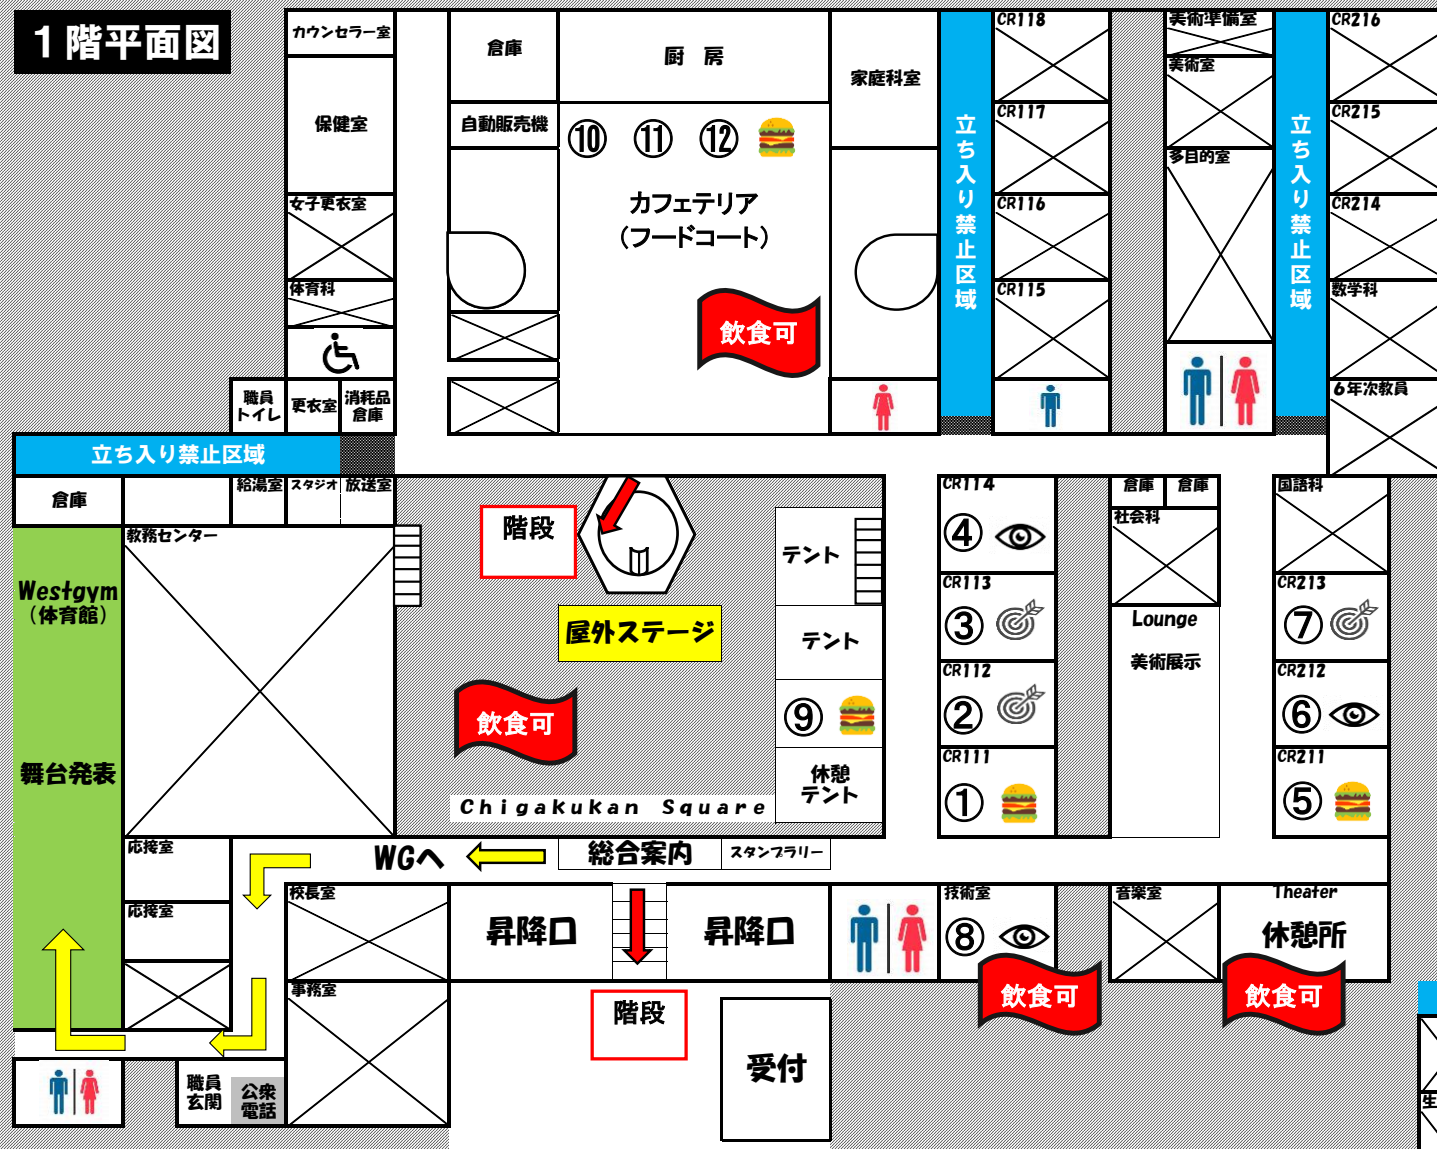

1階平面図

1階	企画名	団体名	場所
①	🍔 広報&食いもんや ~おびっちゃん~	広報・教員有志	CR111
②	🎯 Break&Head (脱出ゲーム)	3-2	CR112
③	🎯 縁日	3-2	CR113
④	👁️ オーンジュ フルーツサンドの装飾	3-1	CR114
⑤	🍔 ぼんびんぼっぴ ぼんぼんびアイス	6-1	CR211
⑥	👁️ 天文科学部 防災広場 PBL/地理B	天文科学部 保健委員会 社会科	CR212
⑦	🎯 Space Rider (ストラックアウト)	5-1有志	CR213
⑧	👁️ 保護者バザー	有志	技術室
⑨	🍔 ゆうさく食堂	5-1	中庭
⑩	🍔 Booh!!	4-1	カフェテリア
⑪	🍔 オーンジュ フルーツサンド販売	3-1	カフェテリア
⑫	🍔 メフォス うどん・カレー	メフォス	カフェテリア

2階平面図

2階	企画名	団体名	場所	企画名	団体名	場所
⑬	🎯 ハッピーバンブー	4-1	CR121	🎯 呪われた廃屋 ~れんくんを助け出せ!~	2-1	CR123 CR124
⑭	🎯 倒せ!!金太郎	1-1	CR122	🍔 Book Cafe	製菓部 図書委員会	サイエンスシアター

🍔 模擬店 👁️ 展示発表 🎯 体験型アトラクション